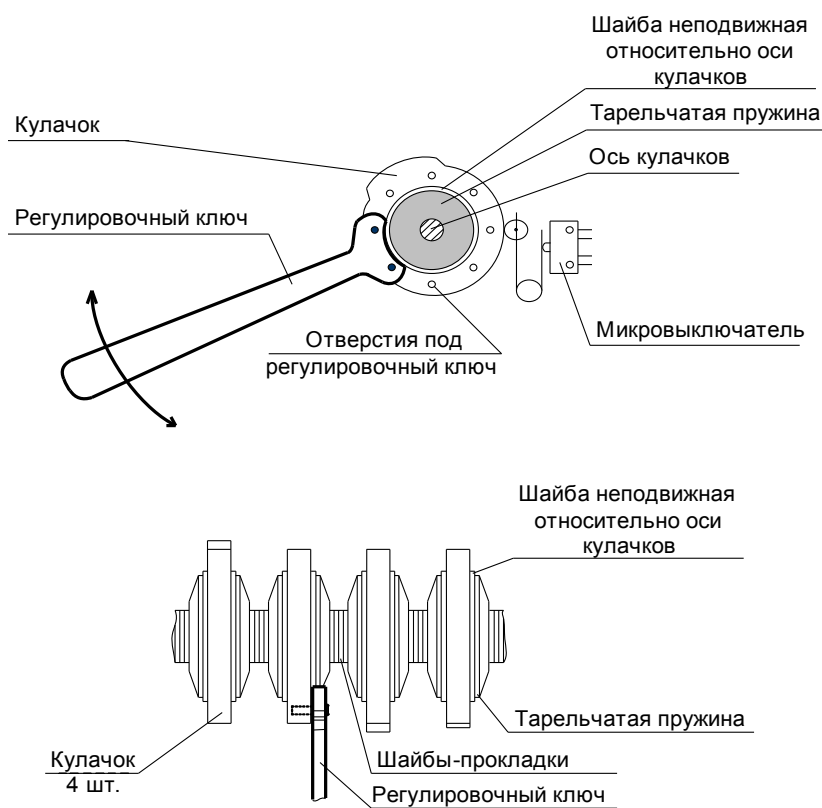

Настройка концевого (путевого) микровыключателя осуществляется поворотом соответствующего кулачка посредством специального ключа (см. рисунок А), входящего в комплект поставки механизма.

При помощи регулировочного ключа преодолевается сила трения между кулачком и неподвижными шайбами, между которыми зажат кулачек.

Настройка конкретного кулачка **не влияет на положение остальных кулачков**.

Циклограмму работы микровыключателей см. в Руководстве по эксплуатации соответствующего электромеханизма.

По окончании настройки срабатывания микровыключателей установить на механизм крышку с надписью «Доступ к регулировке».